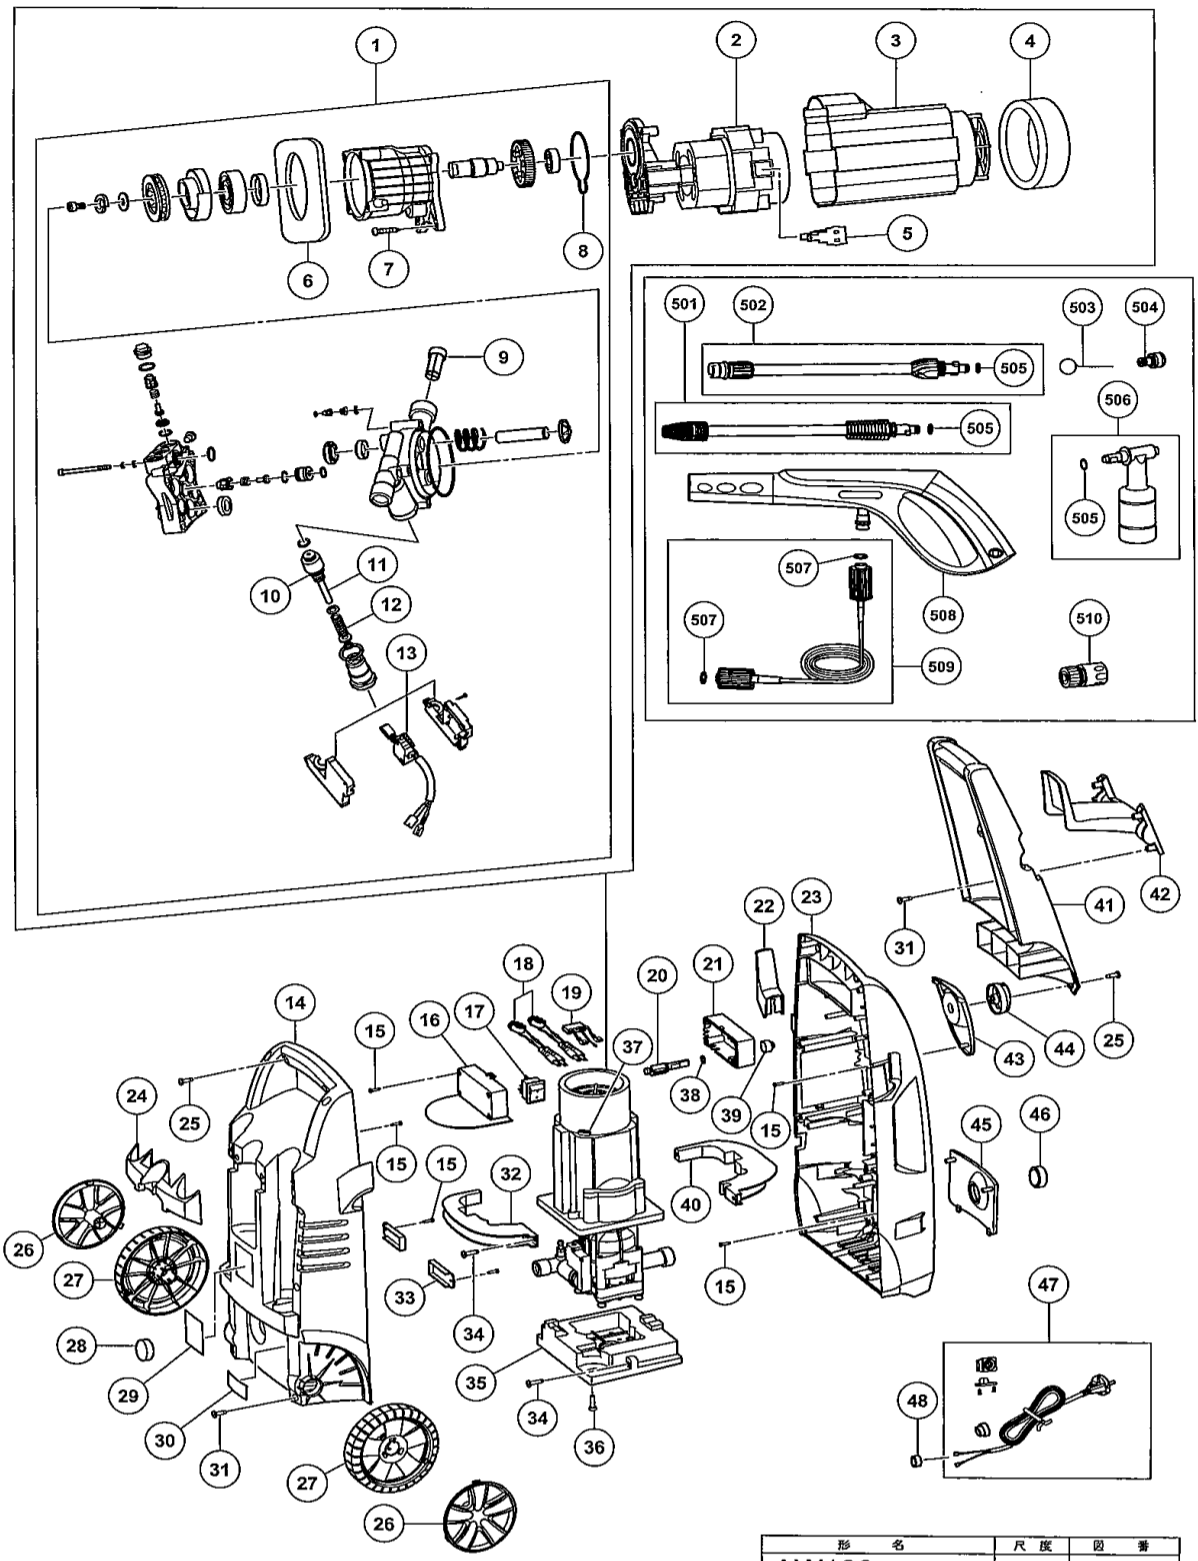

Service Parts List for European Sales companies : AW130

Figure No.	MODEL	PARTS NAME	HITACHI Code No.	(For reference) Q'ty used for one product
1	AW130	PUMP ASS'Y (P8) (AW130)	335598	1
2	AW130	MOTOR (AW130)	335592	1
3	AW130	MOTOR COVER	335600	1
4	AW130 AW150	BACK MOTOR FILTER	335601	1
5	AW130 AW150	CARBON BRUSH ASSY	335599	2
6	AW130 AW150	FRONT MOTOR FILTER	335597	1
7	AW130 AW150	SCREW 5.5 × 25	335594	4
8	AW130 AW150	SEAL RING	335593	1
9	AW100 AW130 AW150	INLET FILTER (rough net)	335542	1
10	AW130 AW150	O-RING (φ 12 × 2)	335588	1
11	AW130 AW150	VALVE CORE	335589	1
12	AW130 AW150	SPRING	335590	1
13	AW130 AW150	MICRO SWITCH ASSY	335591	1
14	AW130	BACK HOUSING	335564	1
15	AW130 AW150	SCREW 2.9 × 13	335565	14
16	AW130 AW150	BACK SW COVER	335567	1
17	AW100 AW130 AW150	MAIN SWITCH	335554	1
18	AW100 AW130 AW150	FERRITE CORE	335557	2
19	AW130 AW150	CAPACITOR ASSY (3 LINE)	335568	1
20	AW130	SW SHAFT	335569	1
21	AW130 AW150	FRONT SW COVER	335571	1
22	AW130	CORD HOOK	335573	1
23	AW130	FRONT HOUSING	335574	1
24	AW130	ACCESSORIES HOLDER	335562	1
25	AW130	SCREW (C) 4.8 × 16	335595	4
26	AW130	WHEEL COVER	335561	2
27	AW130	WHEEL	335585	2
28	AW100 AW130	OUTLET COVER	335512	1
31	AW130	SCREW 4.8 × 16	335933	12
32	AW130	BACK CLAMP	335566	1
33	AW130	PLATE	335583	2
34	AW130 AW150	SCREW 4.8 × 20	335584	4
35	AW130	PUMP BASE	335581	1
36	AW130 AW150	SCREW M5 × 18	335582	2
37	AW130 AW150	MOTOR WIND COVER (A)	335596	2
38	AW130 AW150	O-RING (φ 8.5 × 1.8)	335570	1
39	AW130 AW150	SEAL RING	335572	1
40	AW130	FRONT CLAMP	335580	1
41	AW130	HANDLE	335586	1
42	AW130	HANDLE HOOK	335587	1
43	AW130	KNOB COVER (SILVER)	335575	1
44	AW130	KNOB	335576	1
45	AW130	INLET PLATE	335579	1
46	AW100 AW130 AW150	INLET COVER	335522	1
47	AW130	CORD ASS'Y(5m) (EUROPE)	335935	1
47	AW130	CORD ASS'Y(5m) (U.K)	336091	1
47	AW130	CORD ASS'Y(5m) (OCEANIA)	336092	1
47	AW130	CORD ASS'Y(5m) (CHINA)	335563	1
48	AW100 AW130 AW150	FERRITE CORE	335558	1
501	AW130 AW150	TURBO NOZZLE	335577	1
502	AW100 AW130	VARIABLE NOZZLE(A)	335533	1
503	AW100 AW130 AW150	NOZZLE CLEANER PIN	335534	1
504	AW100 AW130 AW150	INLET NUT (ALUMINUM)	335523	1
505	AW100 AW130 AW150	O-RING 9 × 2.65	335559	2
506	AW100 AW130	BOTTLE	335525	1
507	AW100 AW130 AW150	O-RING 10 × 2.5	335560	1
508	AW100 AW130 AW150	GUN(A)	335531	1
509	AW130	HOSE(A) (10m)(160bar)	335578	1
510	AW130 AW150	JOINT(12mm)(BLACK)	335602	2